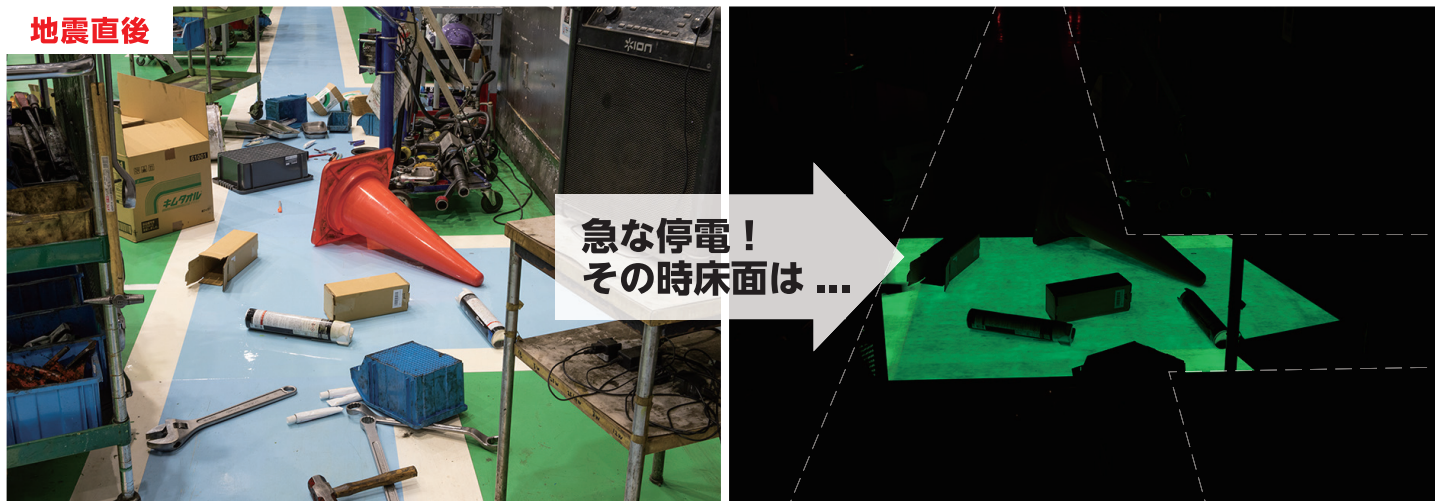

BCP対策

緊急時への備え

- ・不測の事態・災害等、急な停電時の**安全対策**に
- ・日々の消灯直後の**通路確認・視認性向上**に

退出時の全消灯だけでなく、災害・緊急時等の『予期せぬ消灯(停電)』でも、床が明るく発光することで、足元の障害物をシルエットとして認識。暗闇の中でも安心・安全・速やかな避難をサポートします。

『**先進的防災技術実用化支援事業**』に採択されました。

※(公財)東京都中小企業振興公社実施事業