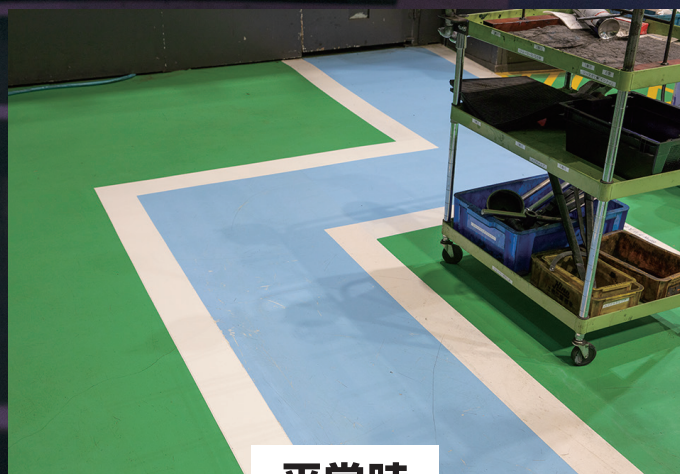

® トワイライトフロア

強靱、高耐久だから機能がずっと続く

”いつ起こるかわからない”
災害が発生するその日まで、
しっかりと役割を果たし続けます。

日米商会の蓄光塗床材は、

機能と特徴

平常時

消灯時

● 高耐久性 (耐摩耗、耐荷重、高密着)

○ 短期間施工 (標準: 塗布後8時間以降~歩行可能)

○ 超低臭 (臭い移り等のリスクが低い)

○ 選べる仕上がり (平滑 / 防滑)

○ 明るさの調整が可能 [JIS Z 9107・2008のJC級をクリア]

○ 区画や用途に合わせて発光色を選べる

発光色

Light Green

Blue